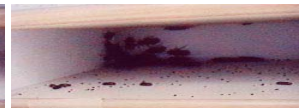

## 接触型害虫忌避作用のメカニズム

ムシブロック忌避部材に害虫が接触すると、触覚・口・脚・皮膚などで不快感を感じ、立ち去ります。

- なんとなく気持ち悪い
- 居たくない
- 住みつきたくない

- 忌避部材周辺から逃げる
- 学習する
- 再侵入・営巣・集合しない

## 特長・効力

- ・優れた忌避効果が長期間持続
- ・安全性が高い
- ・無臭なので不快感なし

忌避シート使用合板

忌避シート未使用合板

引き出し

開き戸

\* 忌避シートを加工している引き出し・開き戸には営巣もなく、糞もない。